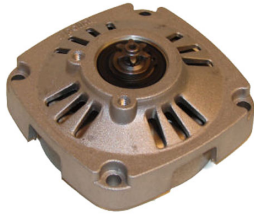

SOPORTE Y CAMPNA 80MM POLINI 910 CARENA

Modelo : 143.075.003

Artículo: SOPORTE Y CAMPNA 80MM POLINI 910 CARENA

Fabricante : POLINI

Soporte de campana y campna de 80mm para Polini 910 Carena.

Precio : 73,24eur