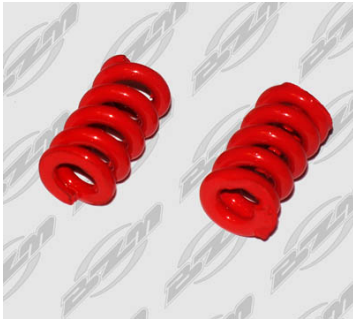

MUELLES BZM PARA EMBRAGUE 2 ZAPATAS ROJOS (DUROS)

Modelo : BZM-004-003

Artículo: MUELLES BZM PARA EMBRAGUE 2 ZAPATAS ROJOS (DUROS)

Fabricante : BIZETA

Muelles de embrague BZM para embrague de dos zapatas. Duros. Grosor 2,5mm.