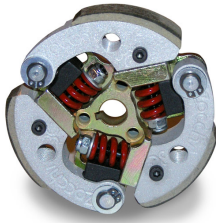

EMBRAGUE ZOCCHI 3 ZAPATAS - Ø 80 - 130 gr - SPECIAL

Modelo : ZOC.100.0011

Artículo: EMBRAGUE ZOCCHI 3 ZAPATAS - Ø 80 - 130 gr - SPECIAL

Fabricante : ZOCCHI

Embrague de 3 zapatas. Mayor superficie de contacto. Imprescindible para pilotos de mas de 80kg. Plato de acero de 130gr. Compuesto Special.V´lido para minimotos italianas, Blata, Polini y Réplicas.