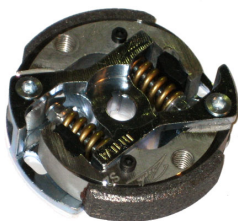

EMBRAGUE ZOCCHI PLATINO 2m D.80 SPORT GOLD

Modelo : ZOC.100.0044G

Artículo: EMBRAGUE ZOCCHI PLATINO 2m D.80 SPORT GOLD

Fabricante : ZOCCHI

Embrague de competición de dos masas y diámetro de 80 mm. Los expertos de Zocchi han desarrollado un nuevo material para las zapatas que resuelve muchos de los problemas que tradicionalmente sufren los embragues mejorando la transmisión y rendimiento de la minimoto.