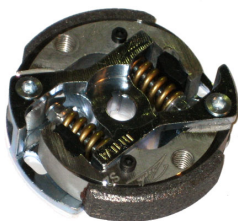

## EMBRAGUE ZOCCHI PLATINO 2m D.80 SPORT GOLD

Modelo : ZOC.100.0044G

Artículo: EMBRAGUE ZOCCHI PLATINO 2m D.80 SPORT GOLD

Fabricante : ZOCCHI

Embrague de competición de dos masas y diámetro de 80 mm. Los expertos de Zocchi han desarrollado un nuevo material para las zapatas que resuelve muchos de los problemas que tradicionalmente sufren los embragues mejorando la transmisión y rendimiento de la minimoto.