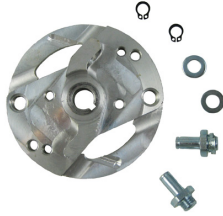

BASE ZOCCHI 2 MASAS ERGAL 60 GRS

Modelo : ZOC.100.0201

Artículo: BASE ZOCCHI 2 MASAS ERGAL 60 GRS

Fabricante : ZOCCHI

Nueva base de embrague ligera Zocchi fabricada en ergal para embrague de dos mazas, 60gr. Reforzada y rediseñada.